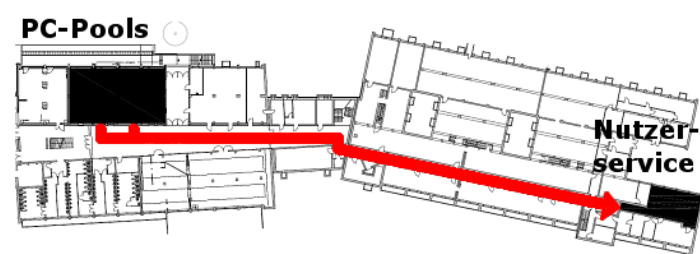

Nutzerservice

Wegbeschreibung

Öffnungszeiten

Bedingt durch Personalmangel werden keine

Öffnungszeiten angeboten.

Bitte nehmen Sie per Mail Kontakt auf.

Kontakt

Telefon: 030-838-53241

Fax: 030-838-4-53241

E-Mail: service@wiwiss.fu-berlin.de

Mitarbeiter

Richard Stiefel

Leitung Servicebereich Datenverarbeitung

Telefon: 030-838-52848

E-Mail: richard.stiefel@fu-berlin.de

Jakob Schydlo

Studentische Hilfskraft

Telefon: 030-838-53241

E-Mail: jakob.schydlo@fu-berlin.de