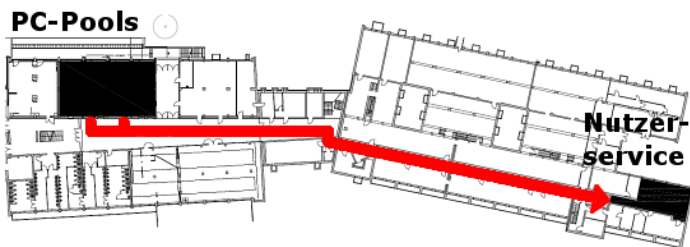

Nutzerservice

Wegbeschreibung

Öffnungszeiten

Bedingt durch Personalmangel werden keine

Öffnungszeiten angeboten.

Bitte nehmen Sie per Mail Kontakt auf.

Kontakt

Telefon: 030-838-53241

Fax: 030-838-4-53241

E-Mail: service@wiwiss.fu-berlin.de

Mitarbeiter

Richard Stiefel

Leitung Servicebereich Datenverarbeitung

Telefon: 030-838-52848

E-Mail: richard.stiefel@fu-berlin.de

Jakob Schydlo

Studentische Hilfskraft

Telefon: 030-838-53241

E-Mail: jakob.schydlo@fu-berlin.de